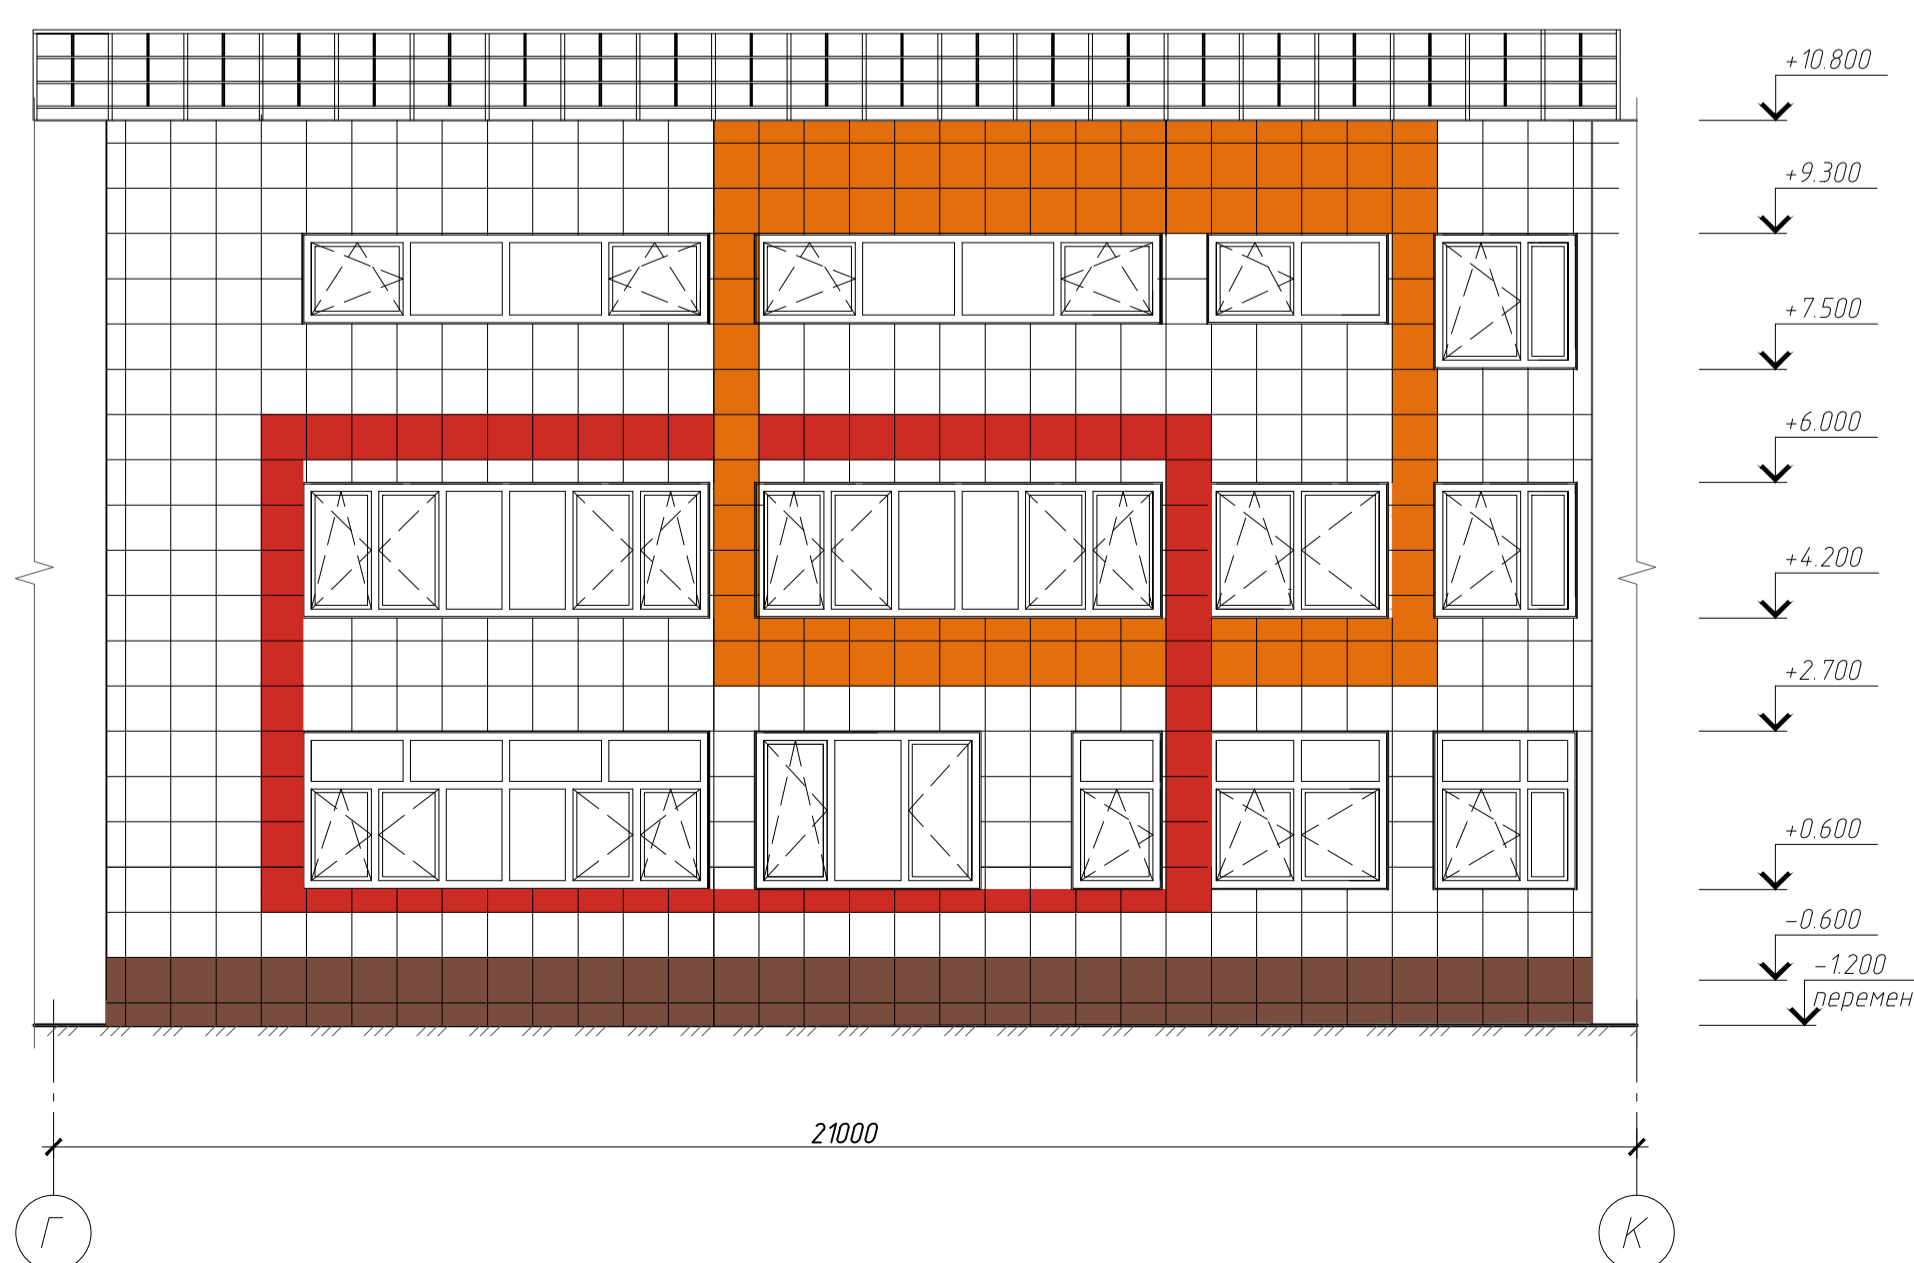

Фасад в осях А-Вс. Цветовое решение

Фасад в осях 14-1с. Цветовое решение

Фасад в осях Г-К. Цветовое решение

Фасад в осях 11-6. Цветовое решение

Условные обозначения:

- Стальная касета, оранжевый RAL 2011
- Стальная касета, красный RAL 3028
- Стальная касета, тепло-белый RAL 9016
- Стальная касета, коричневый RAL 8002

					001/11-18-AP				
					Муниципальное бюджетное общеобразовательное учреждение «Средняя общеобразовательная школа № 45»				
Изм.	Кол.уч.	Лист	№ док.	Подп.	Дата	Капитальный ремонт МБОУ «Школа № 45» на 1000 учащихся	Страница	Лист	Листов
Выполнил	Киселева Е.С.				23.04.19		Р	26	
Г.АП	Пендюков О.В.				23.04.19	Фасад в осях А-Вс, 14-1с (Цветовое решение)			
ГИП	Безухова Ю.В.				23.04.19	Фасад в осях Г-К, 11-6 (Цветовое решение)			
Н.контроль	Мельник Е.Н.				23.04.19				