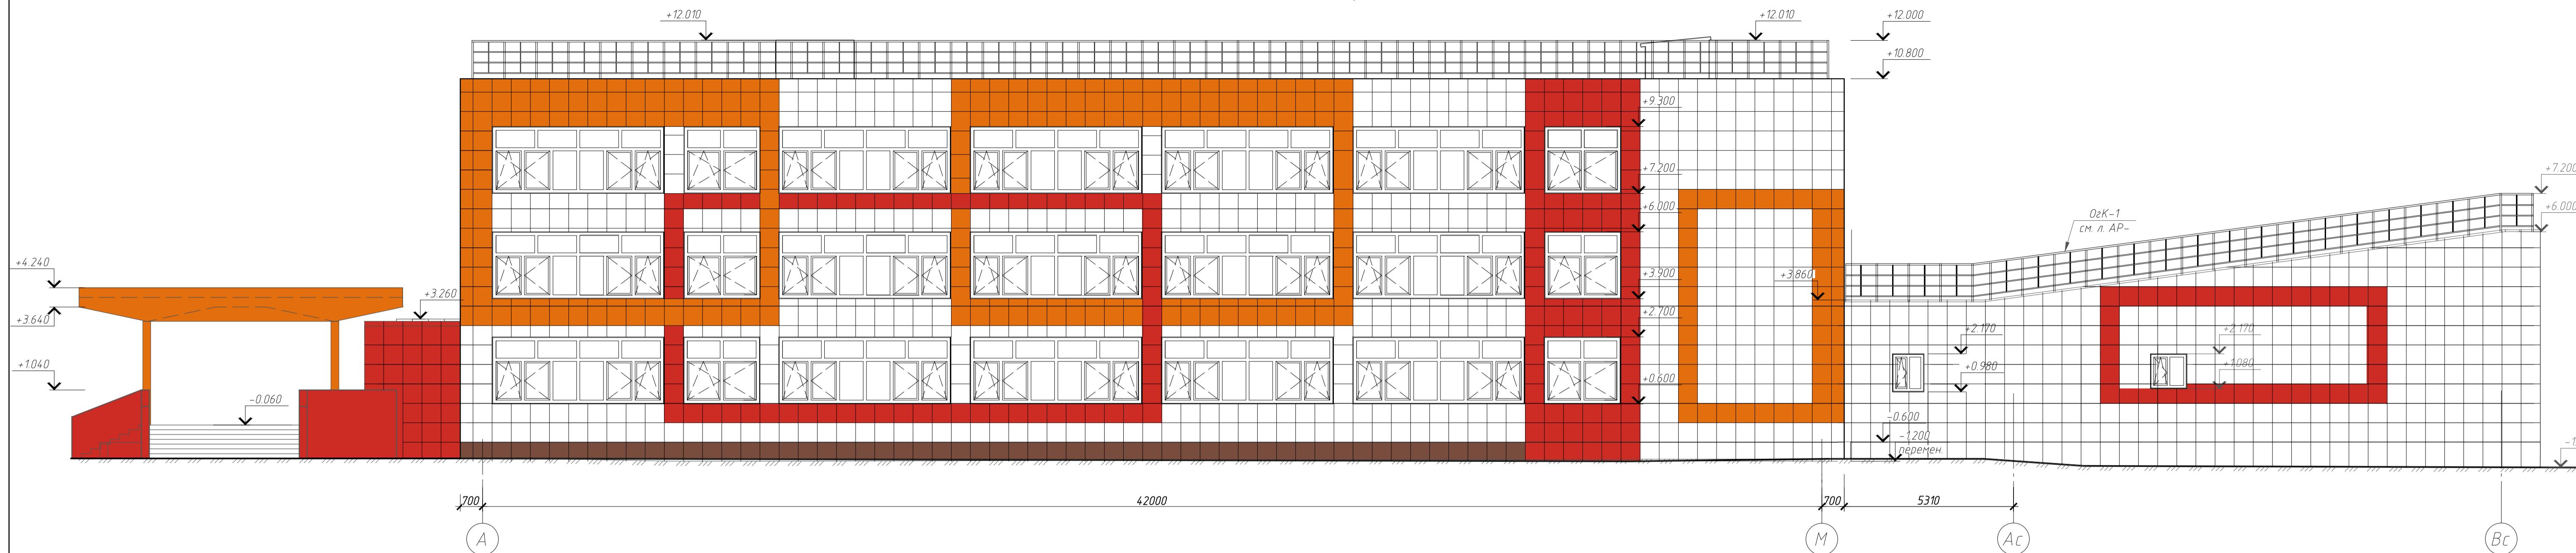

Фасад в осях А-Вс. Цветовое решение

Фасад в осях 14-1с. Цветовое решение

Фасад в осях Г-К. Цветовое решение

Фасад в осях 11-6. Цветовое решение

Условные обозначения:

- Стальная касета, оранжевый RAL 2011
- Стальная касета, красный RAL 3028
- Стальная касета, тепло-белый RAL 9016
- Стальная касета, коричневый RAL 8002

					001/11-18-AP				
					Муниципальное бюджетное общеобразовательное учреждение «Средняя общеобразовательная школа № 45»				
Изм.	Кол.уч.	Лист	№ док.	Подп.	Дата	Капитальный ремонт МБОУ «Школа № 45» на 1000 учащихся	Страница	Лист	Листов
Выполнил	Киселева Е.С.				23.04.19		Р	26	
Г.АП	Пендюков О.В.				23.04.19	Фасад в осях А-Вс, 14-1с (Цветовое решение)			
ГИП	Безухова Ю.В.				23.04.19	Фасад в осях Г-К, 11-6 (Цветовое решение)			
Н.контроль	Мельник Е.Н.				23.04.19				