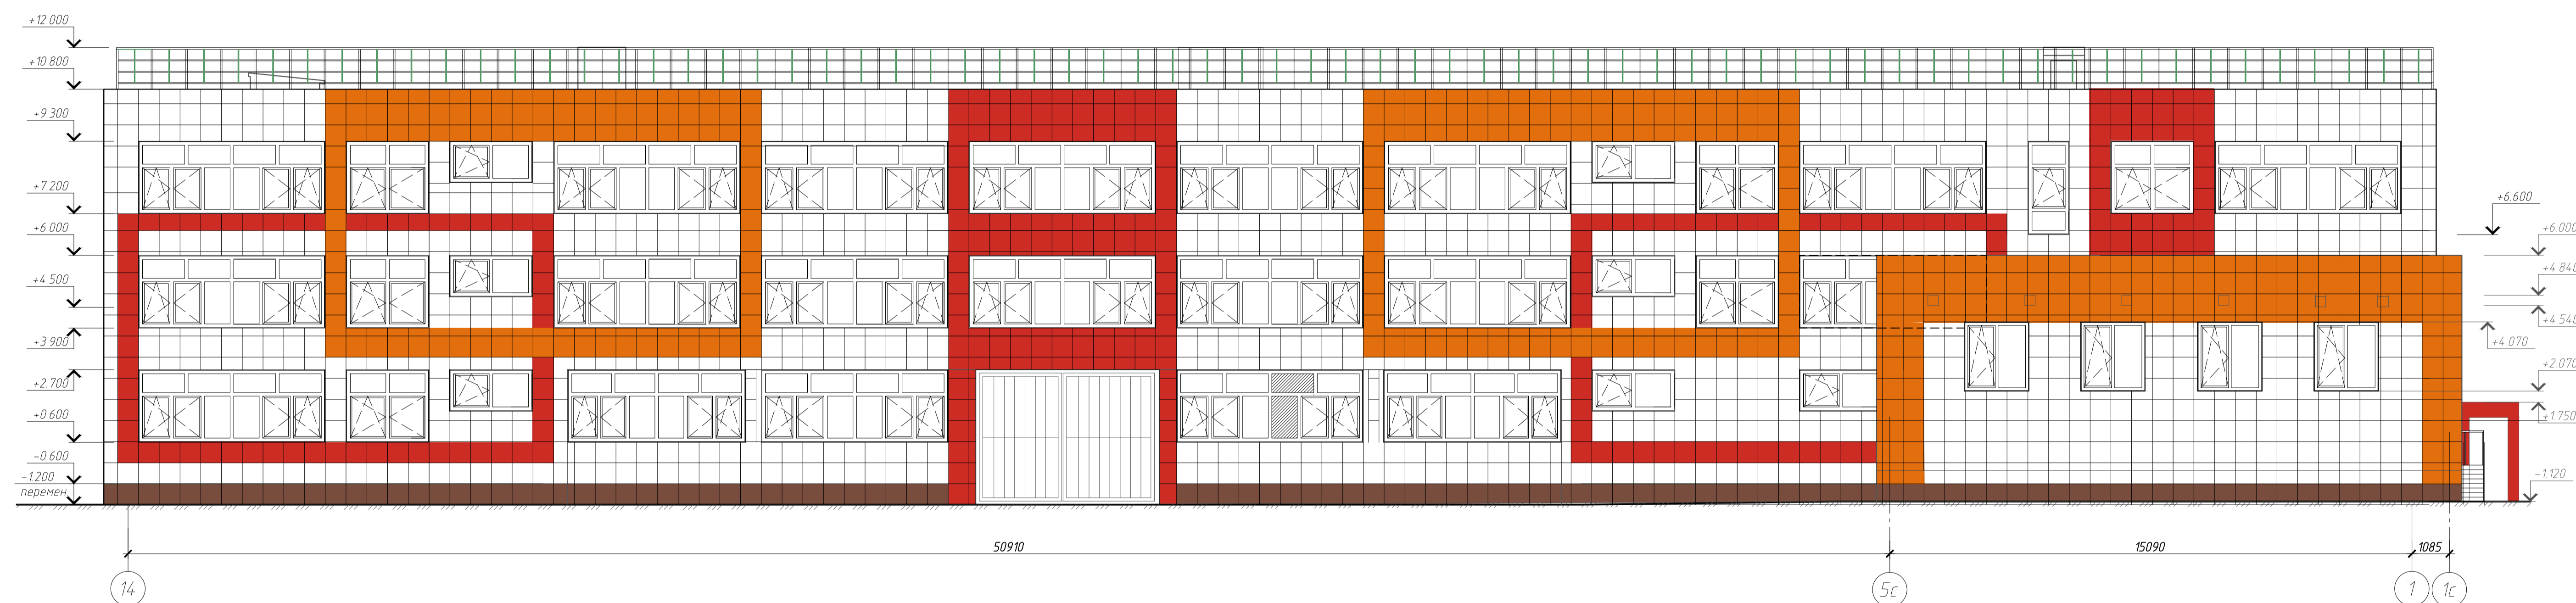

Фасад в осях А-Вс. Цветовое решение

Фасад в осях 14-1с. Цветовое решение

Фасад в осях Г-К. Цветовое решение

Фасад в осях 11-6. Цветовое решение

Условные обозначения:

- Стальная касета, оранжевый RAL 2011
- Стальная касета, красный RAL 3028
- Стальная касета, тепло-белый RAL 9016
- Стальная касета, коричневый RAL 8002

					001/11-18-AP				
					Муниципальное бюджетное общеобразовательное учреждение «Средняя общеобразовательная школа № 45»				
Изм.	Кол.уч.	Лист	№ док.	Подп.	Дата	Капитальный ремонт МБОУ «Школа № 45» на 1000 учащихся	Страница	Лист	Листов
Выполнил	Киселева Е.С.				23.04.19		Р	26	
Г.АП	Пендюков О.В.				23.04.19	Фасад в осях А-Вс, 14-1с (Цветовое решение)			
ГИП	Безухова Ю.В.				23.04.19	Фасад в осях Г-К, 11-6 (Цветовое решение)			
Н.контроль	Мельник Е.Н.				23.04.19				