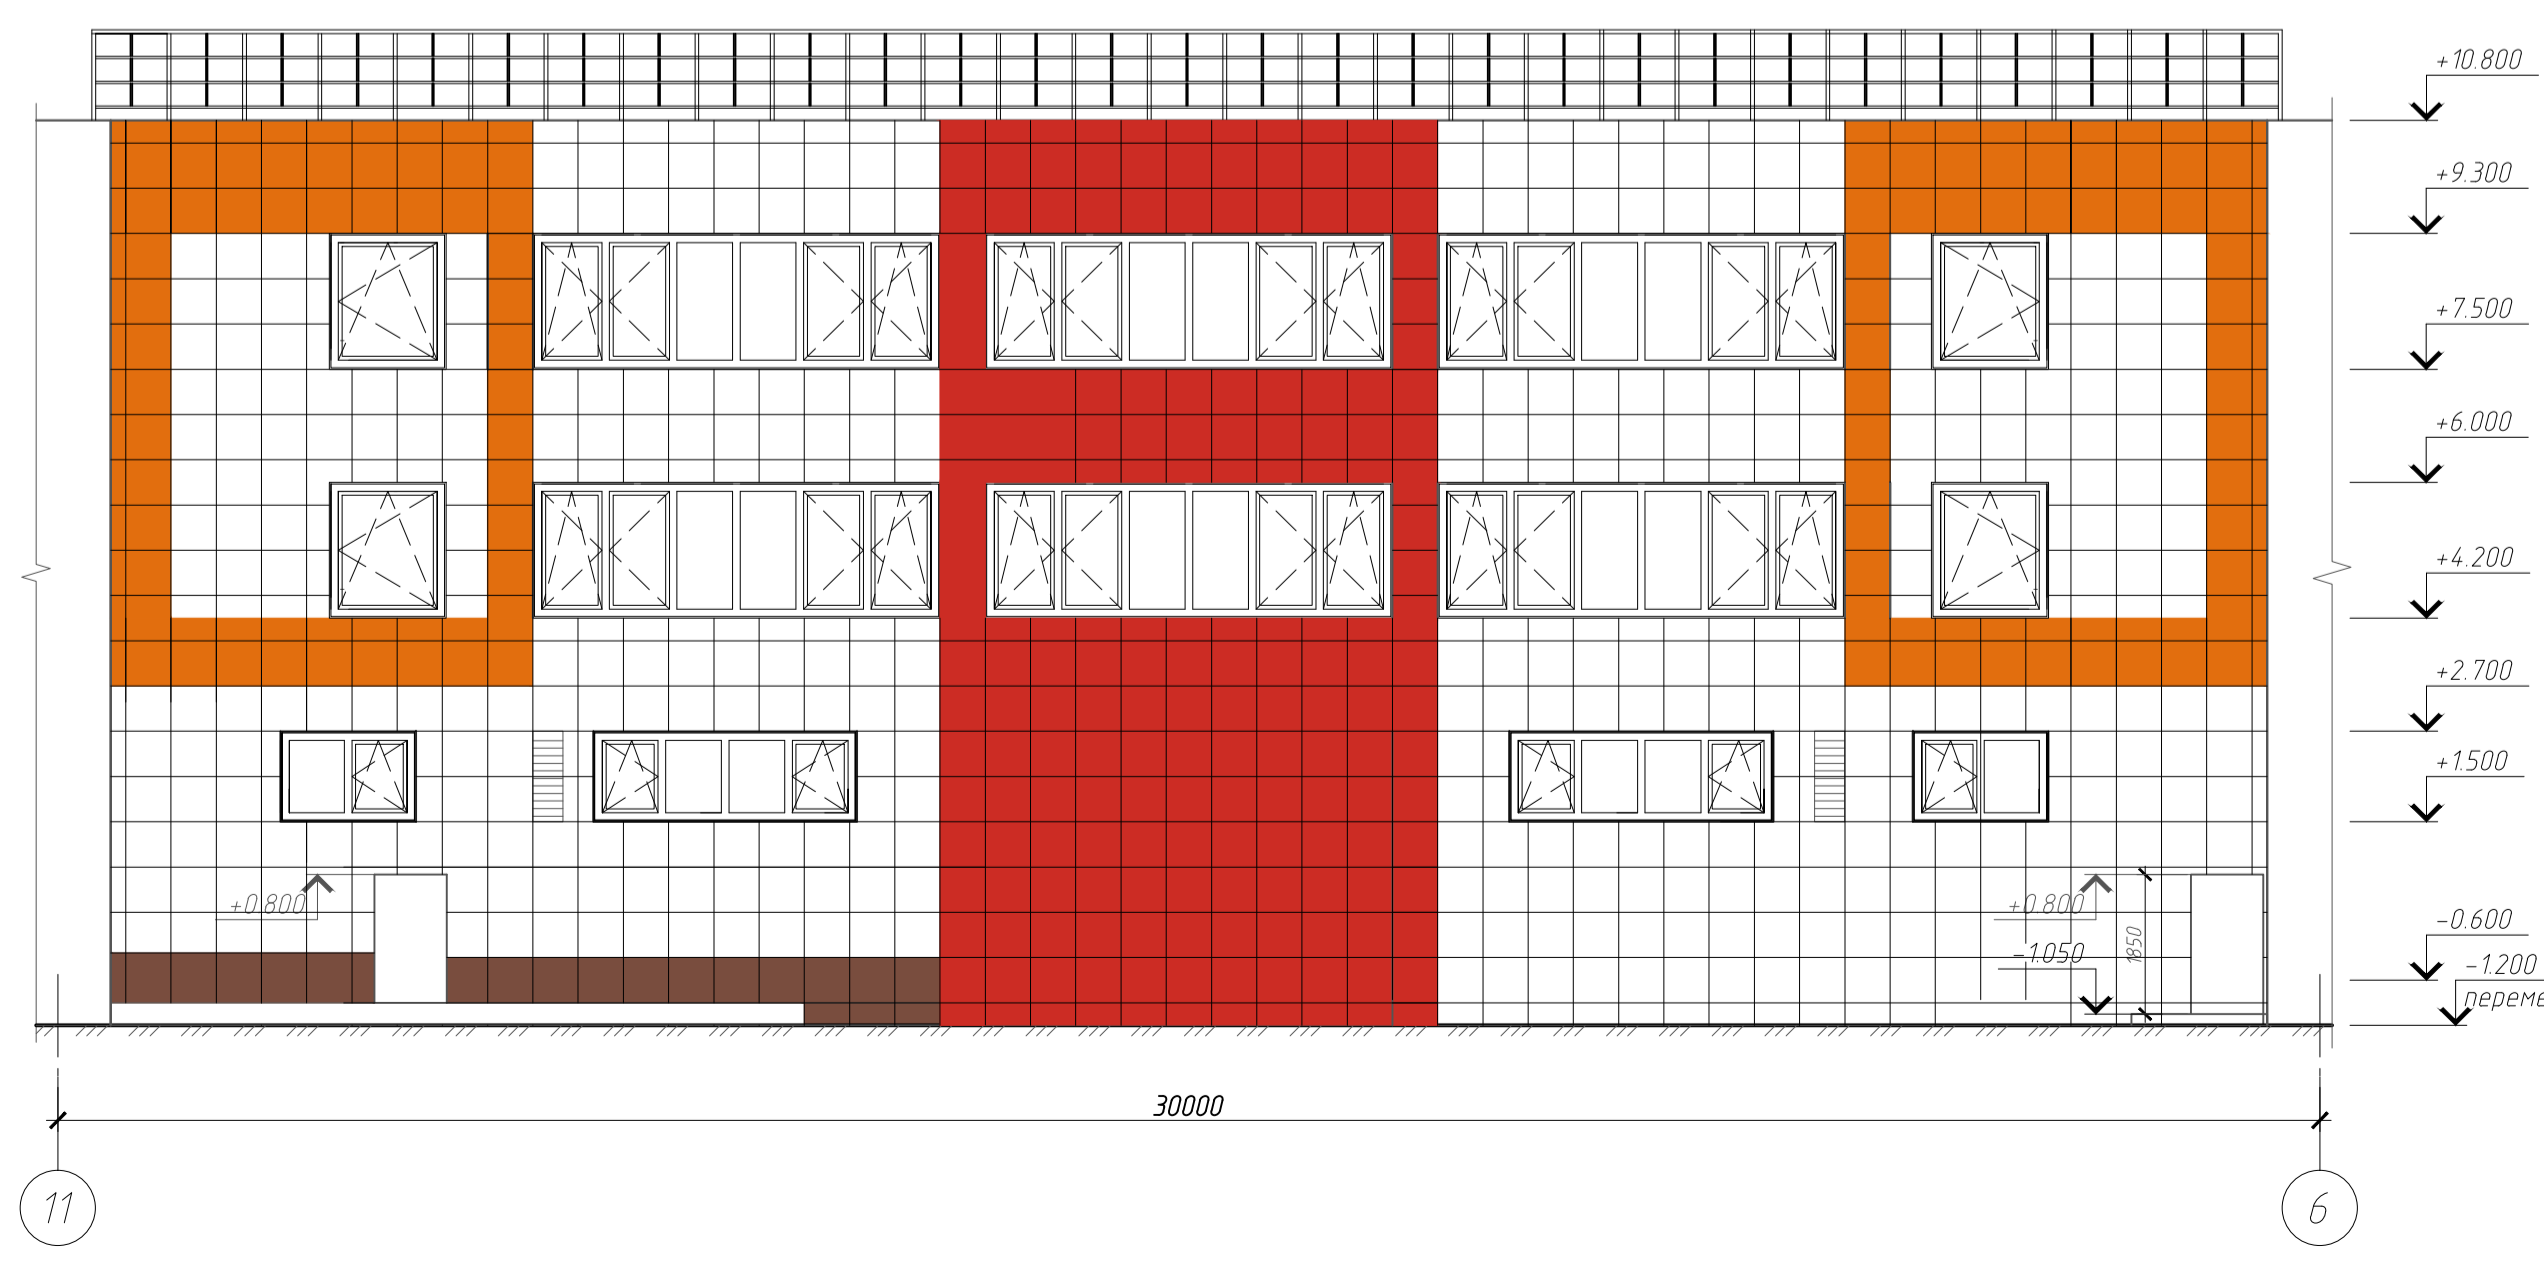

Фасад в осях А-Вс. Цветовое решение

Фасад в осях 14-1с. Цветовое решение

Фасад в осях Г-К. Цветовое решение

Фасад в осях 11-6. Цветовое решение

Условные обозначения:

- Стальная касета, оранжевый RAL 2011
- Стальная касета, красный RAL 3028
- Стальная касета, тепло-белый RAL 9016
- Стальная касета, коричневый RAL 8002

					001/11-18-AP				
					Муниципальное бюджетное общеобразовательное учреждение «Средняя общеобразовательная школа № 45»				
Изм.	Кол.уч.	Лист	№ док.	Подп.	Дата	Капитальный ремонт МБОУ «Школа № 45» на 1000 учащихся	Страница	Лист	Листов
Выполнил	Киселева Е.С.				23.04.19		Р	26	
Г.АП	Пендюков О.В.				23.04.19	Фасад в осях А-Вс, 14-1с (Цветовое решение)			
ГИП	Безухова Ю.В.				23.04.19	Фасад в осях Г-К, 11-6 (Цветовое решение)			
Н.контроль	Мельник Е.Н.				23.04.19				