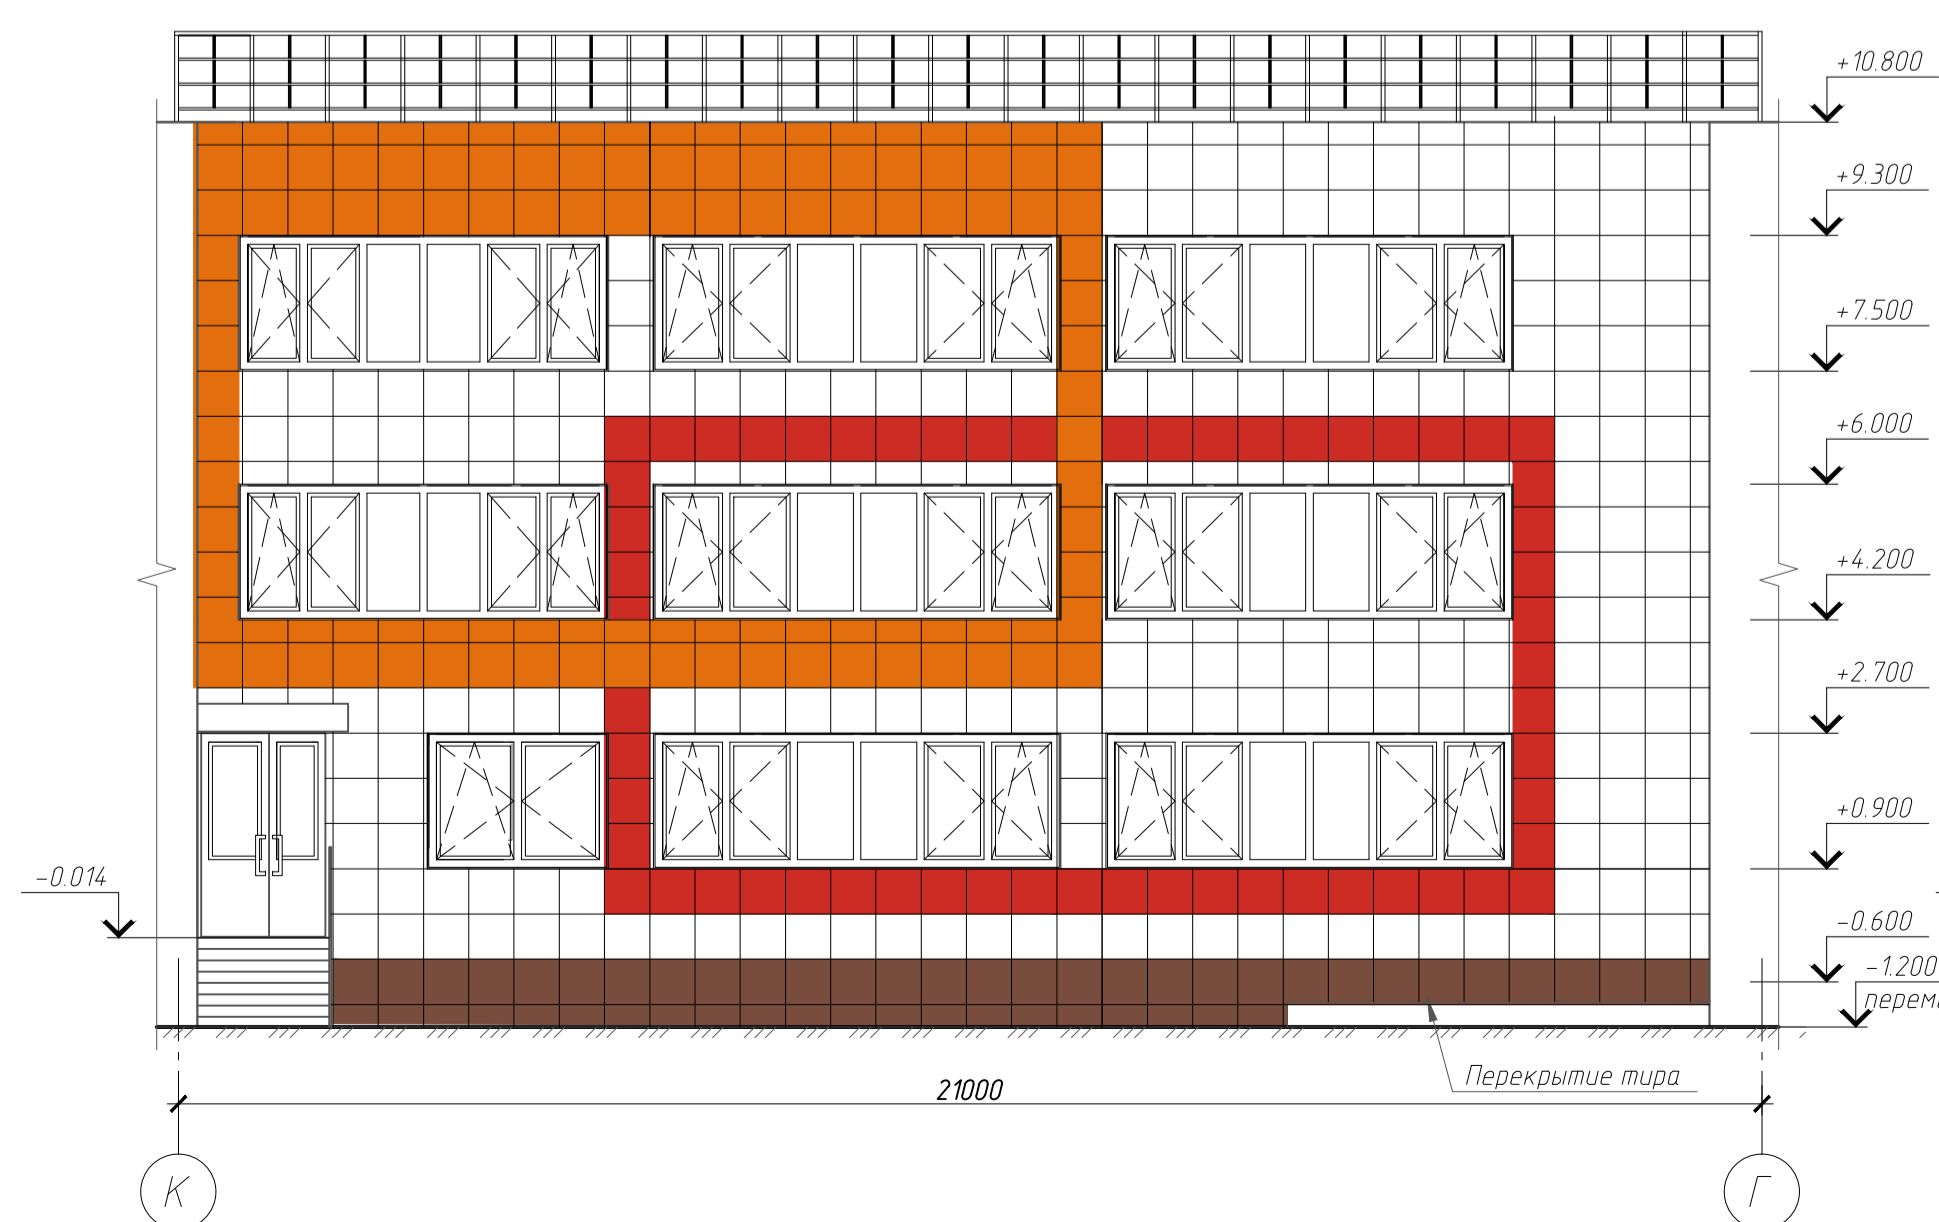

Фасад в осях Вс-А. Цветовое решение.

Фасад в осях 1с-14. Цветовое решение

Фасад в осях К-Г. Цветовое решение.

Фасад в осях 6-11. Цветовое решение

Условные обозначения:

- Стальная кассета, оранжевый RAL 2011
- Стальная кассета, красный RAL 3028
- Стальная кассета, тепло-белый RAL 9016
- Стальная кассета, коричневый RAL 8002