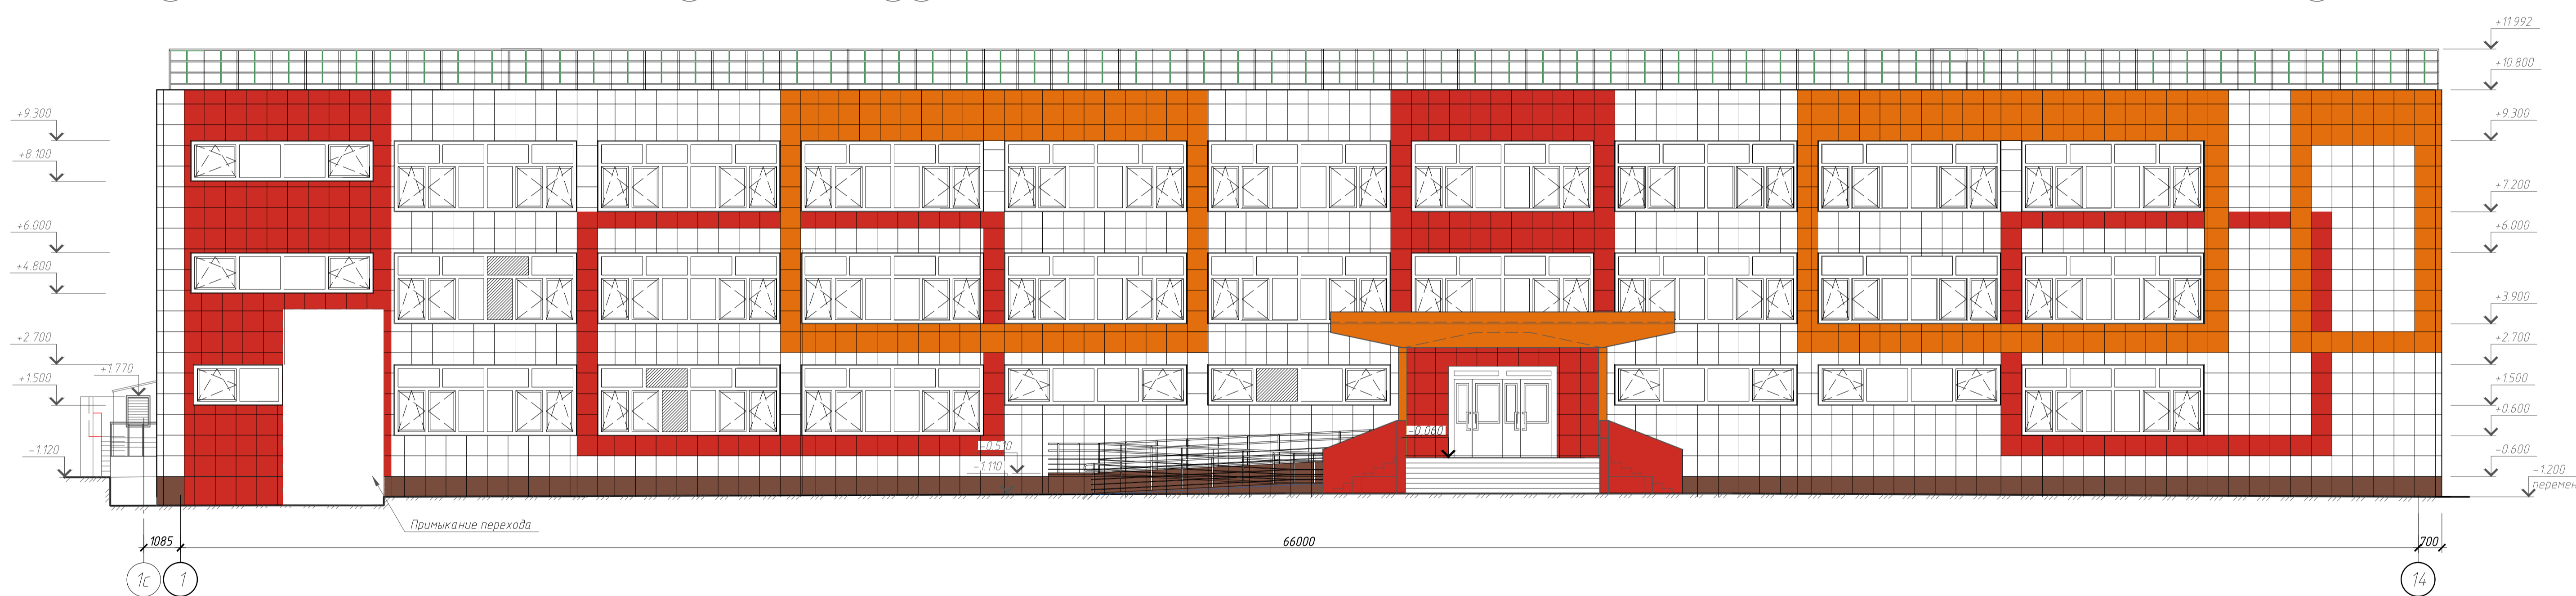

Фасад в осях Вс-А. Цветовое решение.

Фасад в осях 1с-14. Цветовое решение

Фасад в осях К-Г. Цветовое решение.

Фасад в осях 6-11. Цветовое решение

Условные обозначения:

- Стальная кассета, оранжевый RAL 2011
- Стальная кассета, красный RAL 3028
- Стальная кассета, тепло-белый RAL 9016
- Стальная кассета, коричневый RAL 8002

Согласовано
Взам. инф. №
Подп. и дата
Инв. № подл.

					001/11-18-AP				
					Муниципальное бюджетное общеобразовательное учреждение «Средняя общеобразовательная школа № 45»				
Изм.	Кол. уч.	Лист	№ док.	Подп.	Дата	Капитальный ремонт МБОУ «Школа № 45» на 1000 учащихся	Стация	Лист	Листов
Выполнил	Киселева Е.С.				23.04.19		Р	25	
Г.АП	Пендюков О.В.				23.04.19	Фасад в осях Вс-А, 1с-14 (Цветовое решение)			
ГИП	Безухова Ю.В.				23.04.19	Фасад в осях К-Г, 6-11 (Цветовое решение)			
Н.Контроль	Мельник Е.Н.				23.04.19				