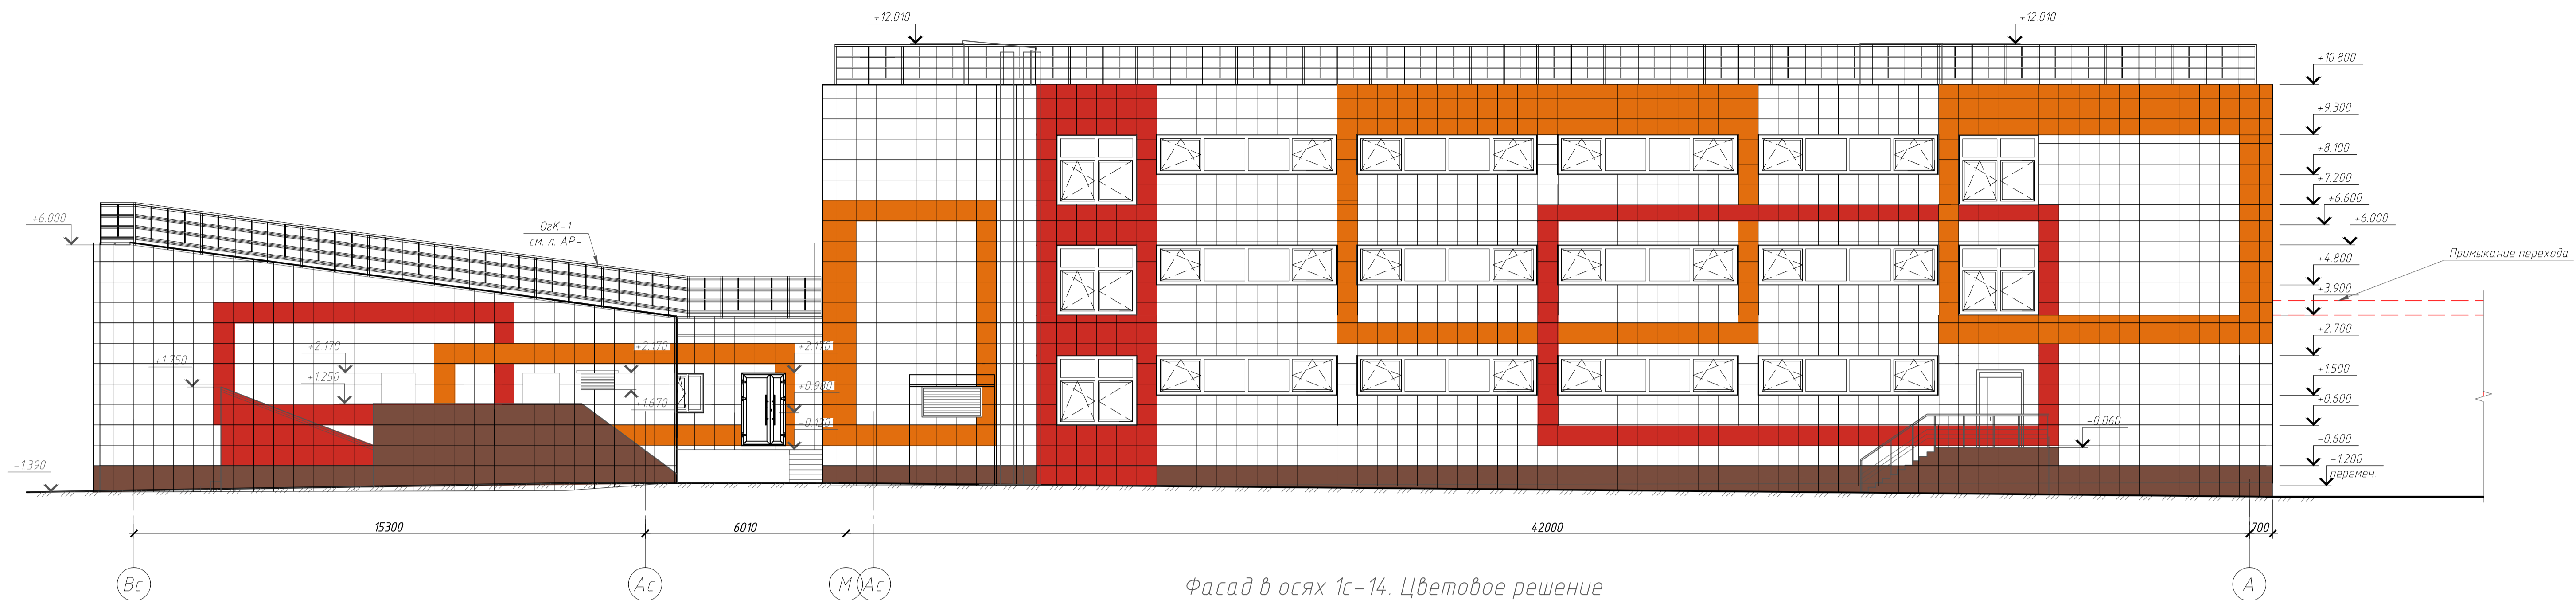

Фасад в осях Вс-А. Цветовое решение.

Фасад в осях 1с-14. Цветовое решение

Фасад в осях К-Г. Цветовое решение.

Фасад в осях 6-11. Цветовое решение

Условные обозначения:

- Стальная кассета, оранжевый RAL 2011
- Стальная кассета, красный RAL 3028
- Стальная кассета, тепло-белый RAL 9016
- Стальная кассета, коричневый RAL 8002

Согласовано
Взам. инф. №
Подп. и дата
Инв. № подл.

					001/11-18-AP				
					Муниципальное бюджетное общеобразовательное учреждение «Средняя общеобразовательная школа № 45»				
Изм.	Кол. уч.	Лист	№ док.	Подп.	Дата	Капитальный ремонт МБОУ «Школа № 45» на 1000 учащихся	Стация	Лист	Листов
Выполнил	Киселева Е.С.				23.04.19		Р	25	
Г.АП	Пендюков О.В.				23.04.19	Фасад в осях Вс-А, 1с-14 (Цветовое решение)			
ГИП	Безухова Ю.В.				23.04.19	Фасад в осях К-Г, 6-11 (Цветовое решение)			
Н.Контроль	Мельник Е.Н.				23.04.19				