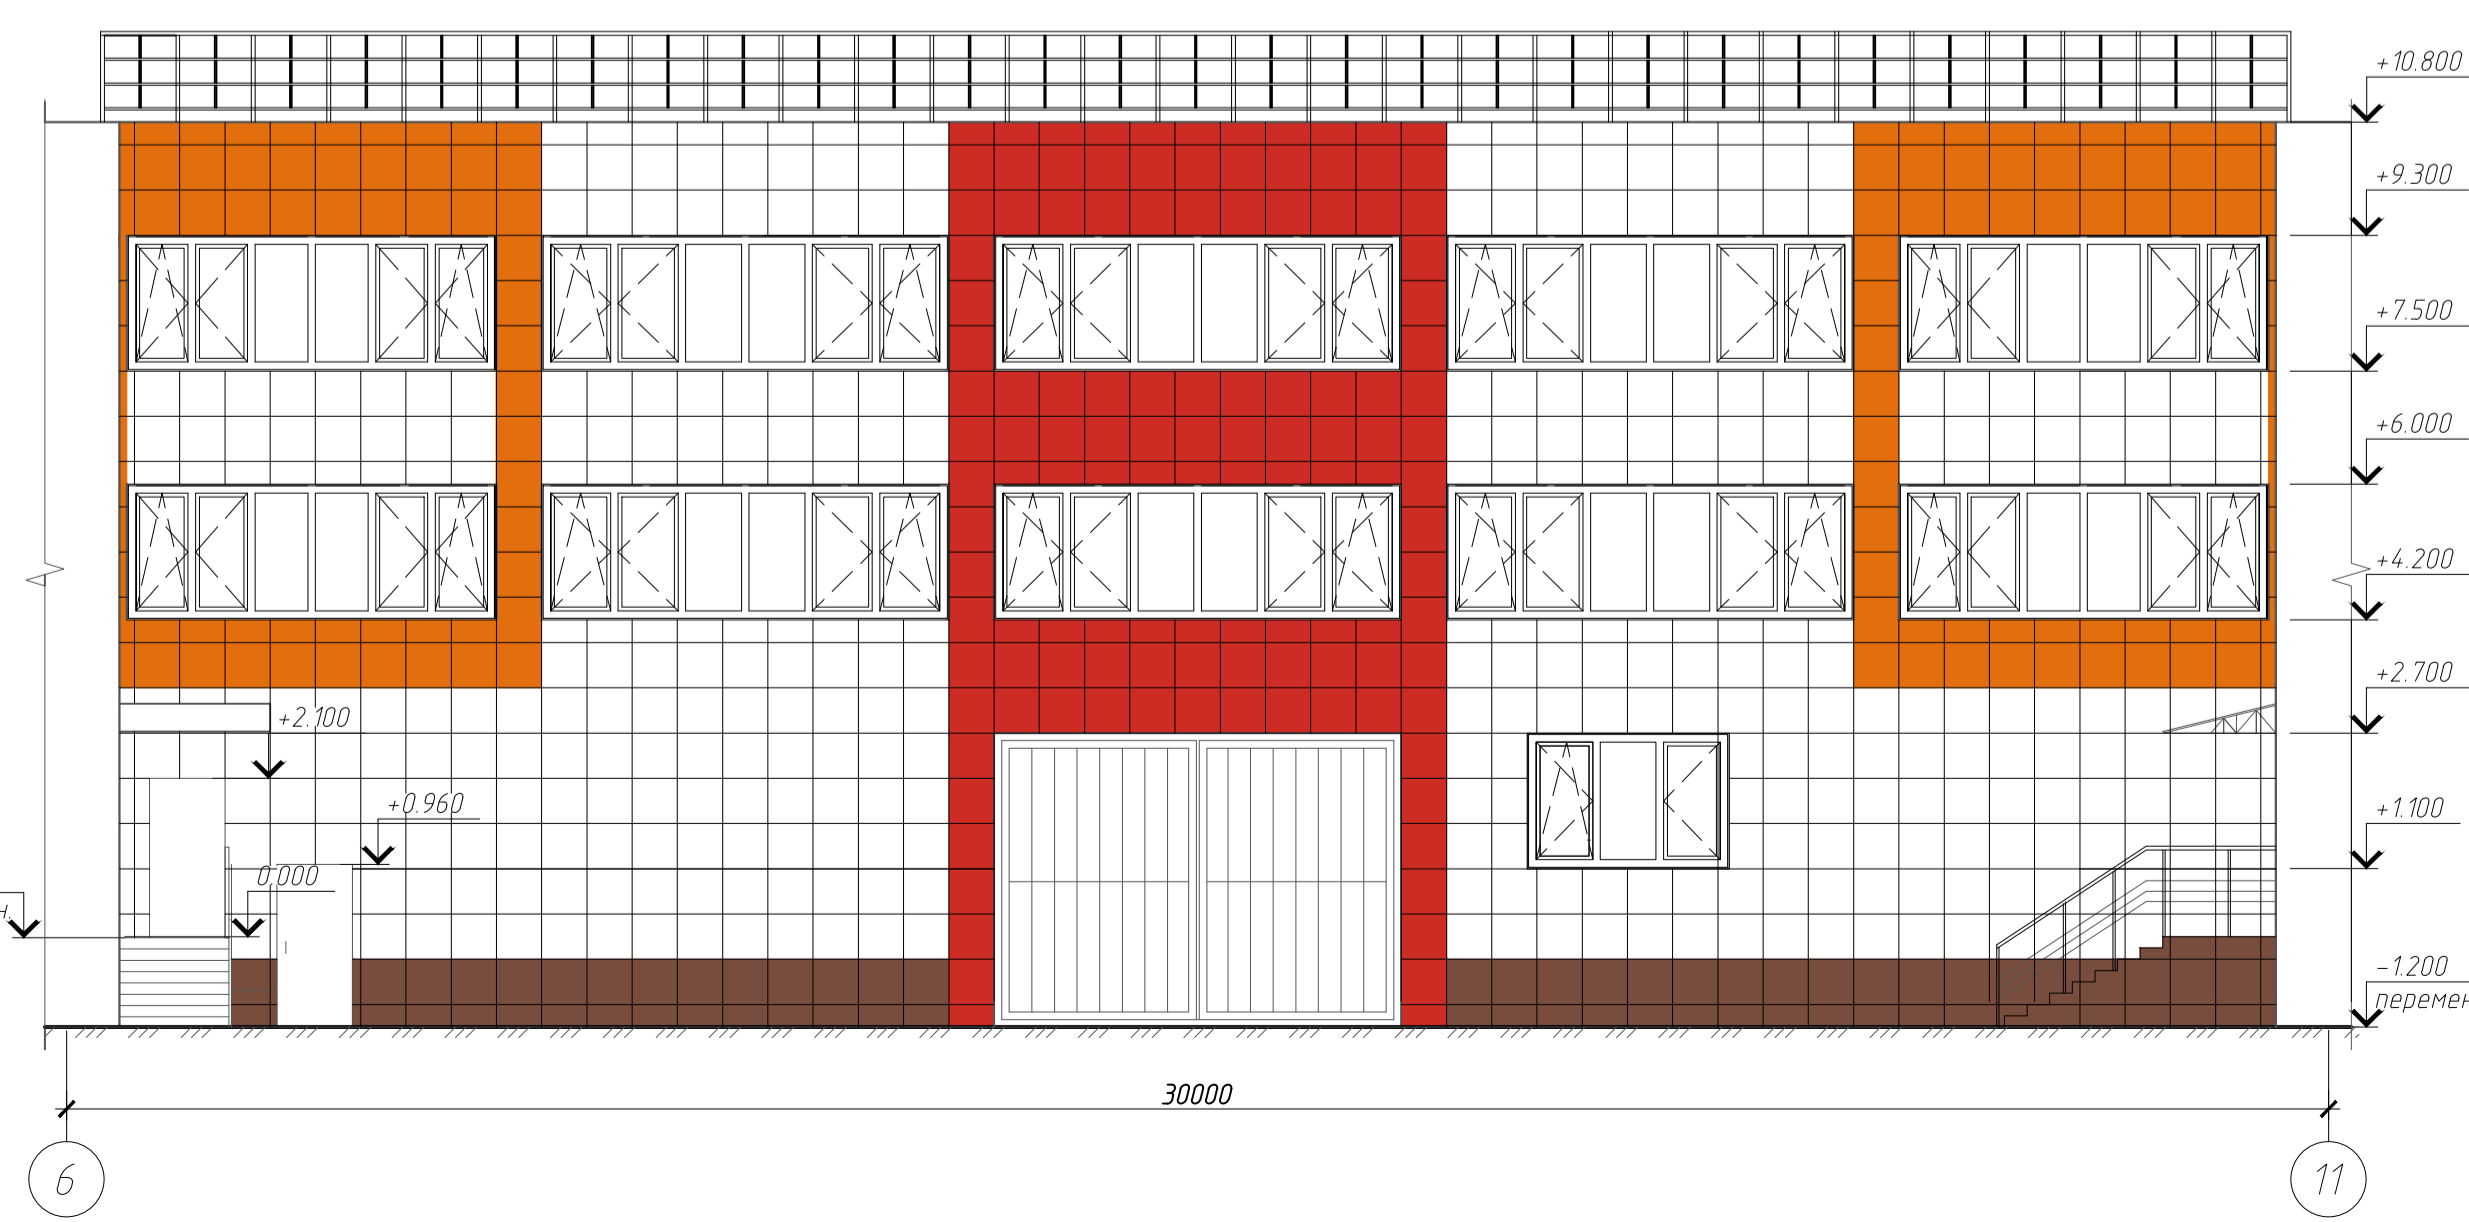

Фасад в осях Вс-А. Цветовое решение.

Фасад в осях 1с-14. Цветовое решение

Фасад в осях К-Г. Цветовое решение.

Фасад в осях 6-11. Цветовое решение

Условные обозначения:

- Стальная кассета, оранжевый RAL 2011
- Стальная кассета, красный RAL 3028
- Стальная кассета, тепло-белый RAL 9016
- Стальная кассета, коричневый RAL 8002

Согласовано
Взам. инф. №
Подп. и дата
Инв. № подл.

					001/11-18-AP				
					Муниципальное бюджетное общеобразовательное учреждение «Средняя общеобразовательная школа № 45»				
Изм.	Кол. уч.	Лист	№ док.	Подп.	Дата	Капитальный ремонт МБОУ «Школа № 45» на 1000 учащихся	Стация	Лист	Листов
Выполнил	Киселева Е.С.				23.04.19		Р	25	
Г.АП	Пендюков О.В.				23.04.19	Фасад в осях Вс-А, 1с-14 (Цветовое решение)			
ГИП	Безухова Ю.В.				23.04.19	Фасад в осях К-Г, 6-11 (Цветовое решение)			
Н.Контроль	Мельник Е.Н.				23.04.19				